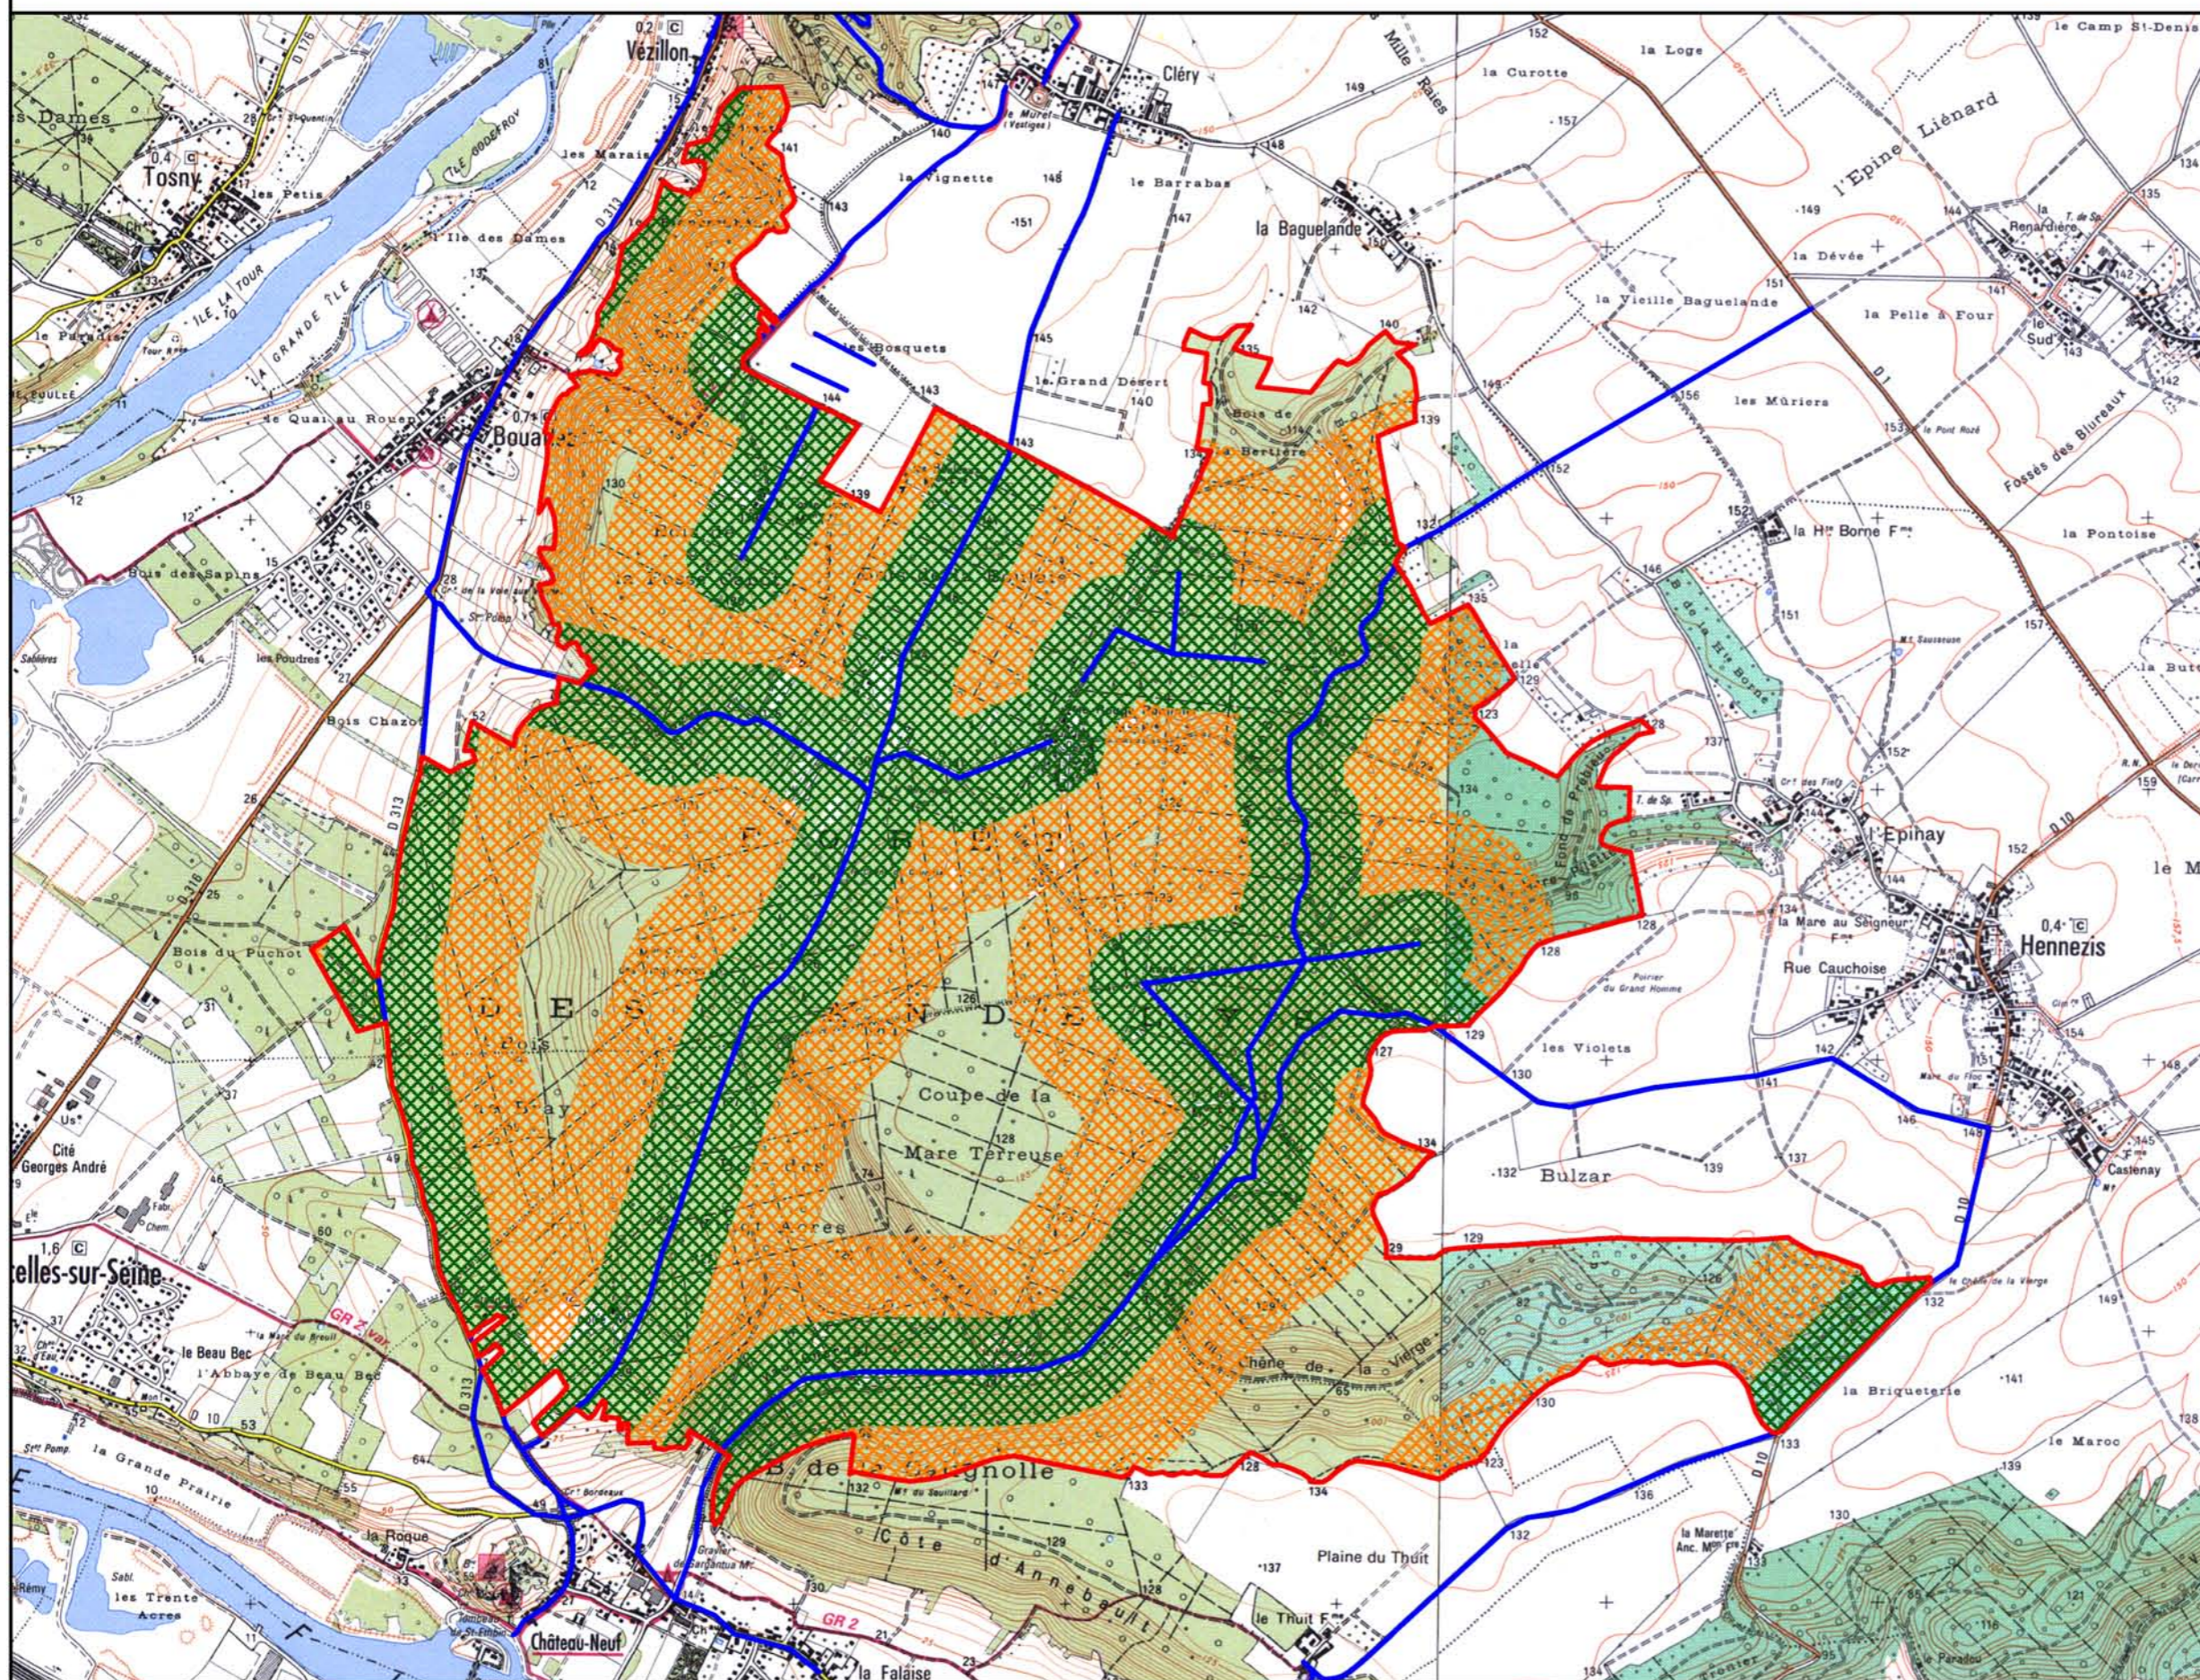

# Desserte interne du massif des Andelys

## Distance de débardage

-  Réseau interne des foêts
-  Distances de débardage inférieures à 200 m
-  Distances de débardage comprises entre 200 et 500 m

Sources : ©IGN® ©IFN®  
©DRE® ©CRPFN®  
Réalisation : ©CRPFN®